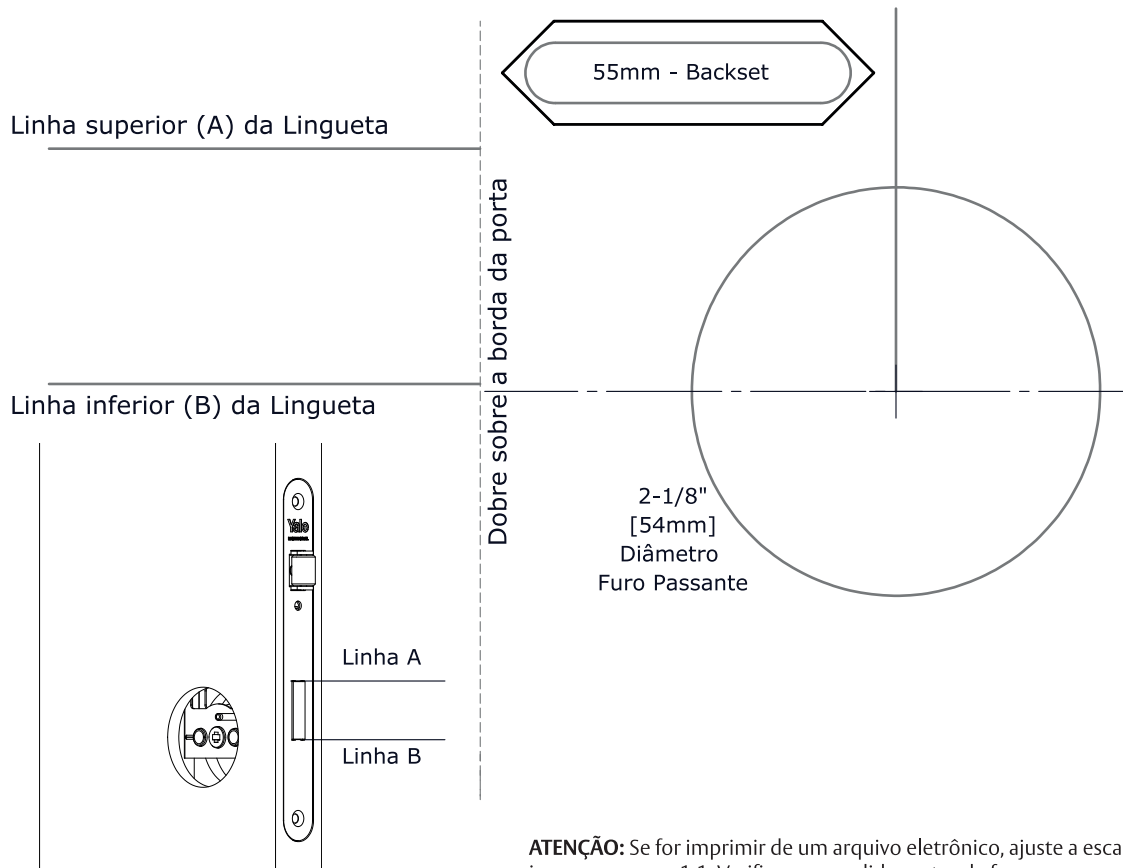

GABARITO DE INSTALAÇÃO

CÓD.: 96334401-0

YDF 40A RL, YRD 256 RL E YRD 226 RL

Yale

ATENÇÃO: Se for imprimir de um arquivo eletrônico, ajuste a escala da impressora para 1:1. Verifique as medidas antes de furar.