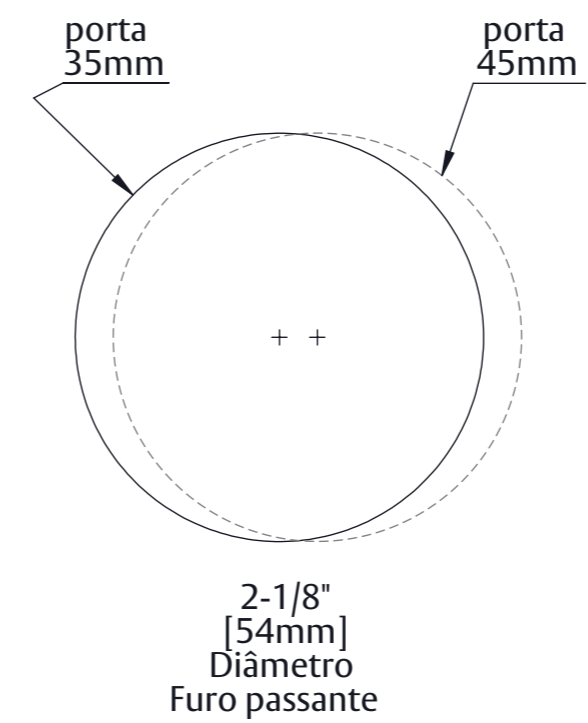

GABARITO DE INSTALACAO YDF-40BP / YRD-256BP
COD: 96334801-0

0
1
2
3
4
5
6
7
8
9
10
11
12
13
14
15

Atenção: Máquina com Backset de 45mm

ATENÇÃO :
Este gabarito deve ser impresso em escala 1:1.
Comparar com a escala lateral em centímetros.