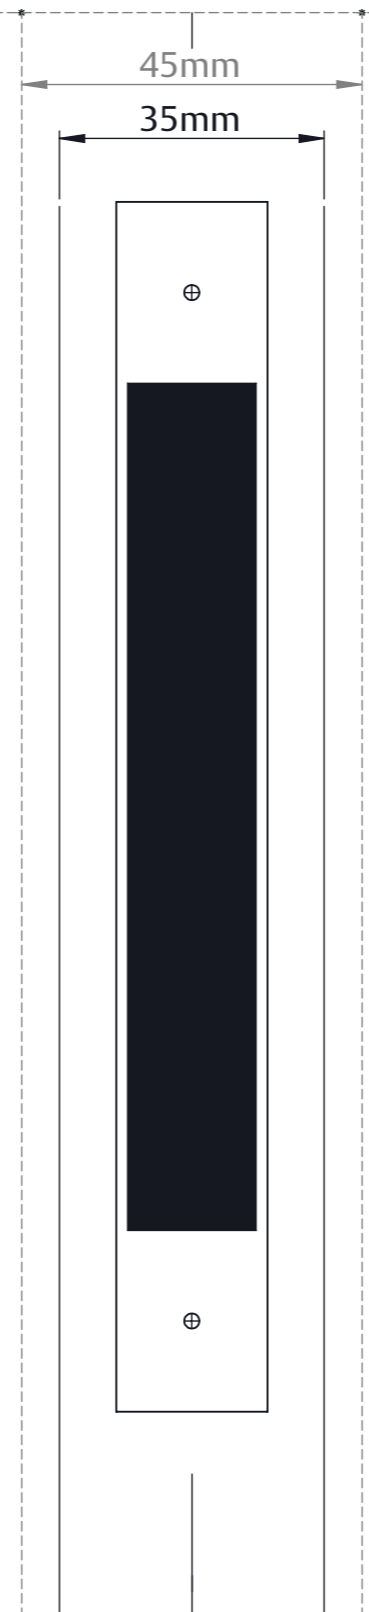

GABARITO DE INSTALACAO YDF-40BP / YRD-256BP
COD: 96334801-0

0
1
2
3
4
5
6
7
8
9
10
11
12
13
14
15

Atenção: Máquina com Backset de 45mm

ATENÇÃO :
Este gabarito deve ser impresso em escala 1:1.
Comparar com a escala lateral em centímetros.