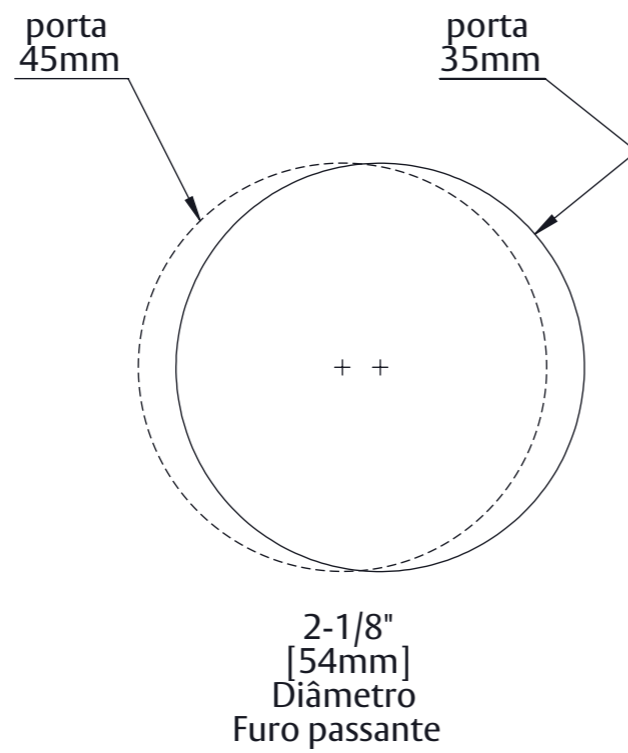

GABARITO DE INSTALACAO YDF-40BP / YRD-256BP
COD: 96334801-0

0
1
2
3
4
5
6
7
8
9
10
11
12
13
14
15

Atenção: Máquina com Backset de 45mm

ATENÇÃO :
Este gabarito deve ser impresso em escala 1:1.
Comparar com a escala lateral em centímetros.