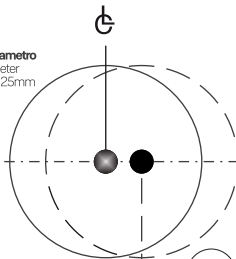

Cerradura Digital YDD120

Digital Deadbolt YDD120
Fechadura Digital YDD120

Plantilla de Instalación

Installation Template / Gabarito de Instalação

Backset 70mm

Backset 60mm

Para puertas de 45mm de grosor

For doors 45mm thick / Para portas com 45 mm de espessura

25mm de diámetro
25mm diameter
Diâmetro de 25mm

25mm de diámetro
25mm diameter
Diâmetro de 25mm

Para puertas de 30mm de grosor

For doors 30mm thick / Para portas com 30 mm de espessura

DOBLAR SOBRE EL FILO DE LA PUERTA

FOLD OVER THE EDGE OF THE DOOR

DOBRE SOBRE A BORDA DA PORTA

54mm de diámetro
54mm diameter
Diâmetro de 54mm

54mm de diámetro
54mm diameter
Diâmetro de 54mm

Advertencia / Warning / Atenção:

Verifique la escala 1:1 antes de utilizar esta plantilla. Mida con una regla la escala de abajo.

Check scale 1:1 before using this template. Measure the scale below with a ruler.

Verifique a escala 1:1 antes de usar este gabarito. Meça a escala ao lado com uma régua.