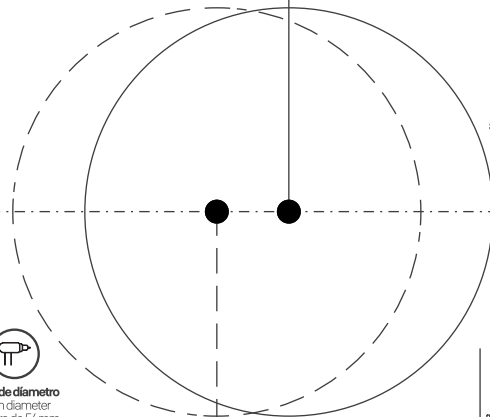

25mm de diámetro
25mm diameter
Diâmetro de 25mm

25mm de diámetro
25mm diameter
Diâmetro de 25mm

Para puertas de 30mm de grosor

For doors 30mm thick / Para portas com 30 mm de espessura

DOBLAR SOBRE EL FILO DE LA PUERTA

FOLD OVER THE EDGE OF THE DOOR

DOBRE SOBRE A BORDA DA PORTA

54mm de diámetro
54mm diameter
Diâmetro de 54mm

54mm de diámetro
54mm diameter
Diâmetro de 54mm

Advertencia / Warning / Atenção:

Verifique la escala 1:1 antes de utilizar esta plantilla. Mida con una regla la escala de abajo.

Check scale 1:1 before using this template. Measure the scale below with a ruler.

Verifique a escala 1:1 antes de usar este gabarito. Meça a escala ao lado com uma régua.