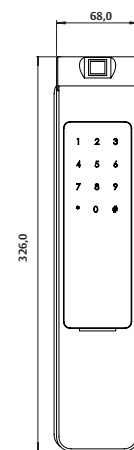

Yale

Painel Externo

Painel Interno

Até 100 senhas

Até 100 biometrias

Guia de voz
4 idiomas

App Yale Connect*
controle o acesso
de suas portas pelo
celular (opcional)

Utiliza 4 pilhas AA
alcalinas, autonomia
de até 3.600
acionamentos

Espessura da porta
35 a 100mm

YMF 40A RL.

Fechadura Digital Biométrica de Embutir

Dados Técnicos

Nomenclatura	Fechadura Digital Yale YMF 40A RL
Código	05471001-0
Tipos de porta	Madeira e metal
Espessura da porta em mm	35 a 100
Dimensões AxLxP em mm	Parte externa: 326 x 68 x 37,2 Parte interna: 306 x 68 x 40
Acabamento	Preto onix com detalhes em cromo acetinado
Mecanismo	Embutir - lingueta e trinco reversível
Entrada para bateria externa	Bateria 9 Volts
Tipo de abertura	Senha, impressão digital, chave de segurança ou App Yale Connect (opcional)
Número de usuários	Até 100 com senha até 100 com impressão digital.
Leitor de impressão digital	Tipo scanner
Teclado	Em fibra de vidro, sensível ao toque
Tranca	Manual ou automática
Alarmes	Alerta de violação, intrusão e alta temperatura
Guia de voz	Inglês, espanhol, português ou chinês
Integração com dispositivos móveis	Sim ¹ (opcional)
Garantia	24 meses ²