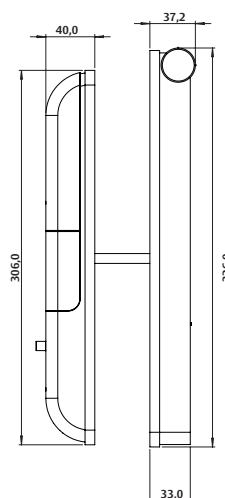

Espessura da porta
35 a 100mm

YMF 40A RL.

Fechadura Digital Biométrica de Embutir

Dados Técnicos

Nomenclatura	Fechadura Digital Yale YMF 40A RL
Código	05471001-0
Tipos de porta	Madeira e metal
Espessura da porta em mm	35 a 100
Dimensões AxLxP em mm	Parte externa: 326 x 68 x 37,2 Parte interna: 306 x 68 x 40
Acabamento	Preto onix com detalhes em cromo acetinado
Mecanismo	Embutir - lingueta e trinco reversível
Entrada para bateria externa	Bateria 9 Volts
Tipo de abertura	Senha, impressão digital, chave de segurança ou App Yale Connect (opcional)
Número de usuários	Até 100 com senha até 100 com impressão digital.
Leitor de impressão digital	Tipo scanner
Teclado	Em fibra de vidro, sensível ao toque
Tranca	Manual ou automática
Alarmes	Alerta de violação, intrusão e alta temperatura
Guia de voz	Inglês, espanhol, português ou chinês
Integração com dispositivos móveis	Sim ¹ (opcional)
Garantia	24 meses ²