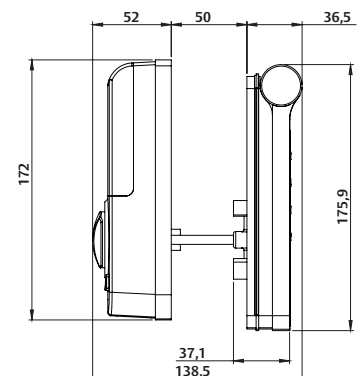

Panel Externo

Panel Interno

Até 100 senhas

Até 100 biometrias

Guia de voz
4 idiomas

App Yale Connect*
controle o acesso
de suas portas pelo
celular (opcional)

Utiliza 4 pilhas AA
alcalinas, autonomia
de até 3.600
acionamentos

Espessura da porta
30 a 57mm

YDF 40A RL.

Fechadura Digital Biométrica de Embutir

Dados Técnicos

Nomenclatura	Fechadura Digital Yale YDF 40A RL
Código	05442039-0
Tipos de porta	Madeira e metal
Espessura da porta em mm	30 a 57
Dimensões AxLxP em mm	Parte externa: 176 x 66 x 36,5 Parte interna: 172 x 72 x 52
Acabamento	Preto onix com detalhes em cromo acetinado
Mecanismo	Embutir - lingueta tubular
Entrada para bateria externa	Bateria 9 Volts
Tipo de abertura	Senha, impressão digital ou App Yale Connect (opcional)
Número de usuários	Até 100 com senha até 100 com impressão digital
Leitor de impressão digital	Tipo scanner
Teclado	Em fibra de vidro, sensível ao toque
Acionamentos opcionais	Controle remoto (opcional) ou Automação*
Tranca	Manual ou automática
Alarmes	Alerta de violação
Guia de voz	Inglês, espanhol, português ou chinês
Integração com dispositivos móveis	Sim* (opcional)
Garantia	12 meses**