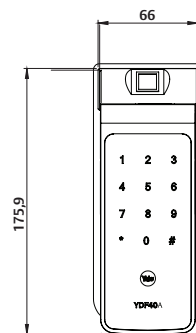

Panel Externo

Panel Interno

Até 100 senhas

Até 100 biometrias

Guia de voz
4 idiomas

App Yale Connect*
controle o acesso
de suas portas pelo
celular (opcional)

Utiliza 4 pilhas AA
alcalinas, autonomia
de até 3.600
acionamentos

Espessura da porta
30 a 57mm

YDF 40A RL.

Fechadura Digital Biométrica de Embutir

Dados Técnicos

Nomenclatura	Fechadura Digital Yale YDF 40A RL
Código	05442039-0
Tipos de porta	Madeira e metal
Espessura da porta em mm	30 a 57
Dimensões AxLxP em mm	Parte externa: 176 x 66 x 36,5 Parte interna: 172 x 72 x 52
Acabamento	Preto onix com detalhes em cromo acetinado
Mecanismo	Embutir - lingueta tubular
Entrada para bateria externa	Bateria 9 Volts
Tipo de abertura	Senha, impressão digital ou App Yale Connect (opcional)
Número de usuários	Até 100 com senha até 100 com impressão digital
Leitor de impressão digital	Tipo scanner
Teclado	Em fibra de vidro, sensível ao toque
Acionamentos opcionais	Controle remoto (opcional) ou Automação*
Tranca	Manual ou automática
Alarmes	Alerta de violação
Guia de voz	Inglês, espanhol, português ou chinês
Integração com dispositivos móveis	Sim* (opcional)
Garantia	12 meses**