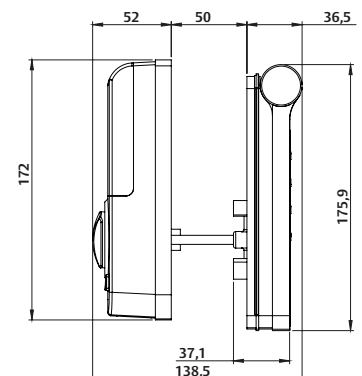

Painel Externo

Painel Interno

Até 100 senhas

Até 100 biometrias

Guia de voz
4 idiomas

App Yale Connect*
controle o acesso
de suas portas pelo
celular (opcional)

Utiliza 4 pilhas AA
alcalinas, autonomia
de até 3.600
acionamentos

Espessura da porta
30 a 57mm

YDF 40A.

Fechadura Digital Biométrica de Embutir

Dados Técnicos

Nomenclatura	Fechadura Digital Yale YDF 40A
Código	05423001-2
Tipos de porta	Madeira e metal
Espessura da porta em mm	30 a 57
Dimensões AxLxP em mm	Parte externa: 176 x 66 x 36,5 Parte interna: 172 x 72 x 52
Acabamento	Preto onix com detalhes em cromo acetinado
Mecanismo	Embutir - lingueta tubular
Entrada para bateria externa	Bateria 9 Volts
Tipo de abertura	Senha, impressão digital ou App Yale Connect (opcional)
Número de usuários	Até 100 com senha até 100 com impressão digital
Leitor de impressão digital	Tipo scanner
Teclado	Em fibra de vidro, sensível ao toque
Acionamentos opcionais	Controle remoto (opcional) ou Automação*
Tranca	Manual ou automática
Alarmes	Alerta de violação
Guia de voz	Inglês, espanhol, português ou chinês
Integração com dispositivos móveis	Sim* (opcional)
Garantia	12 meses**