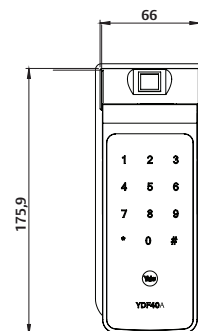

Painel Externo

Painel Interno

Até 100 senhas

Até 100 biometrias

Guia de voz
4 idiomas

App Yale Connect*
controle o acesso
de suas portas pelo
celular (opcional)

Utiliza 4 pilhas AA
alcalinas, autonomia
de até 3.600
acionamentos

Espessura da porta
30 a 57mm

YDF 40A.

Fechadura Digital Biométrica de Embutir

Dados Técnicos

Nomenclatura	Fechadura Digital Yale YDF 40A
Código	05423001-2
Tipos de porta	Madeira e metal
Espessura da porta em mm	30 a 57
Dimensões AxLxP em mm	Parte externa: 176 x 66 x 36,5 Parte interna: 172 x 72 x 52
Acabamento	Preto onix com detalhes em cromo acetinado
Mecanismo	Embutir - lingueta tubular
Entrada para bateria externa	Bateria 9 Volts
Tipo de abertura	Senha, impressão digital ou App Yale Connect (opcional)
Número de usuários	Até 100 com senha até 100 com impressão digital
Leitor de impressão digital	Tipo scanner
Teclado	Em fibra de vidro, sensível ao toque
Acionamentos opcionais	Controle remoto (opcional) ou Automação*
Tranca	Manual ou automática
Alarmes	Alerta de violação
Guia de voz	Inglês, espanhol, português ou chinês
Integração com dispositivos móveis	Sim* (opcional)
Garantia	12 meses**